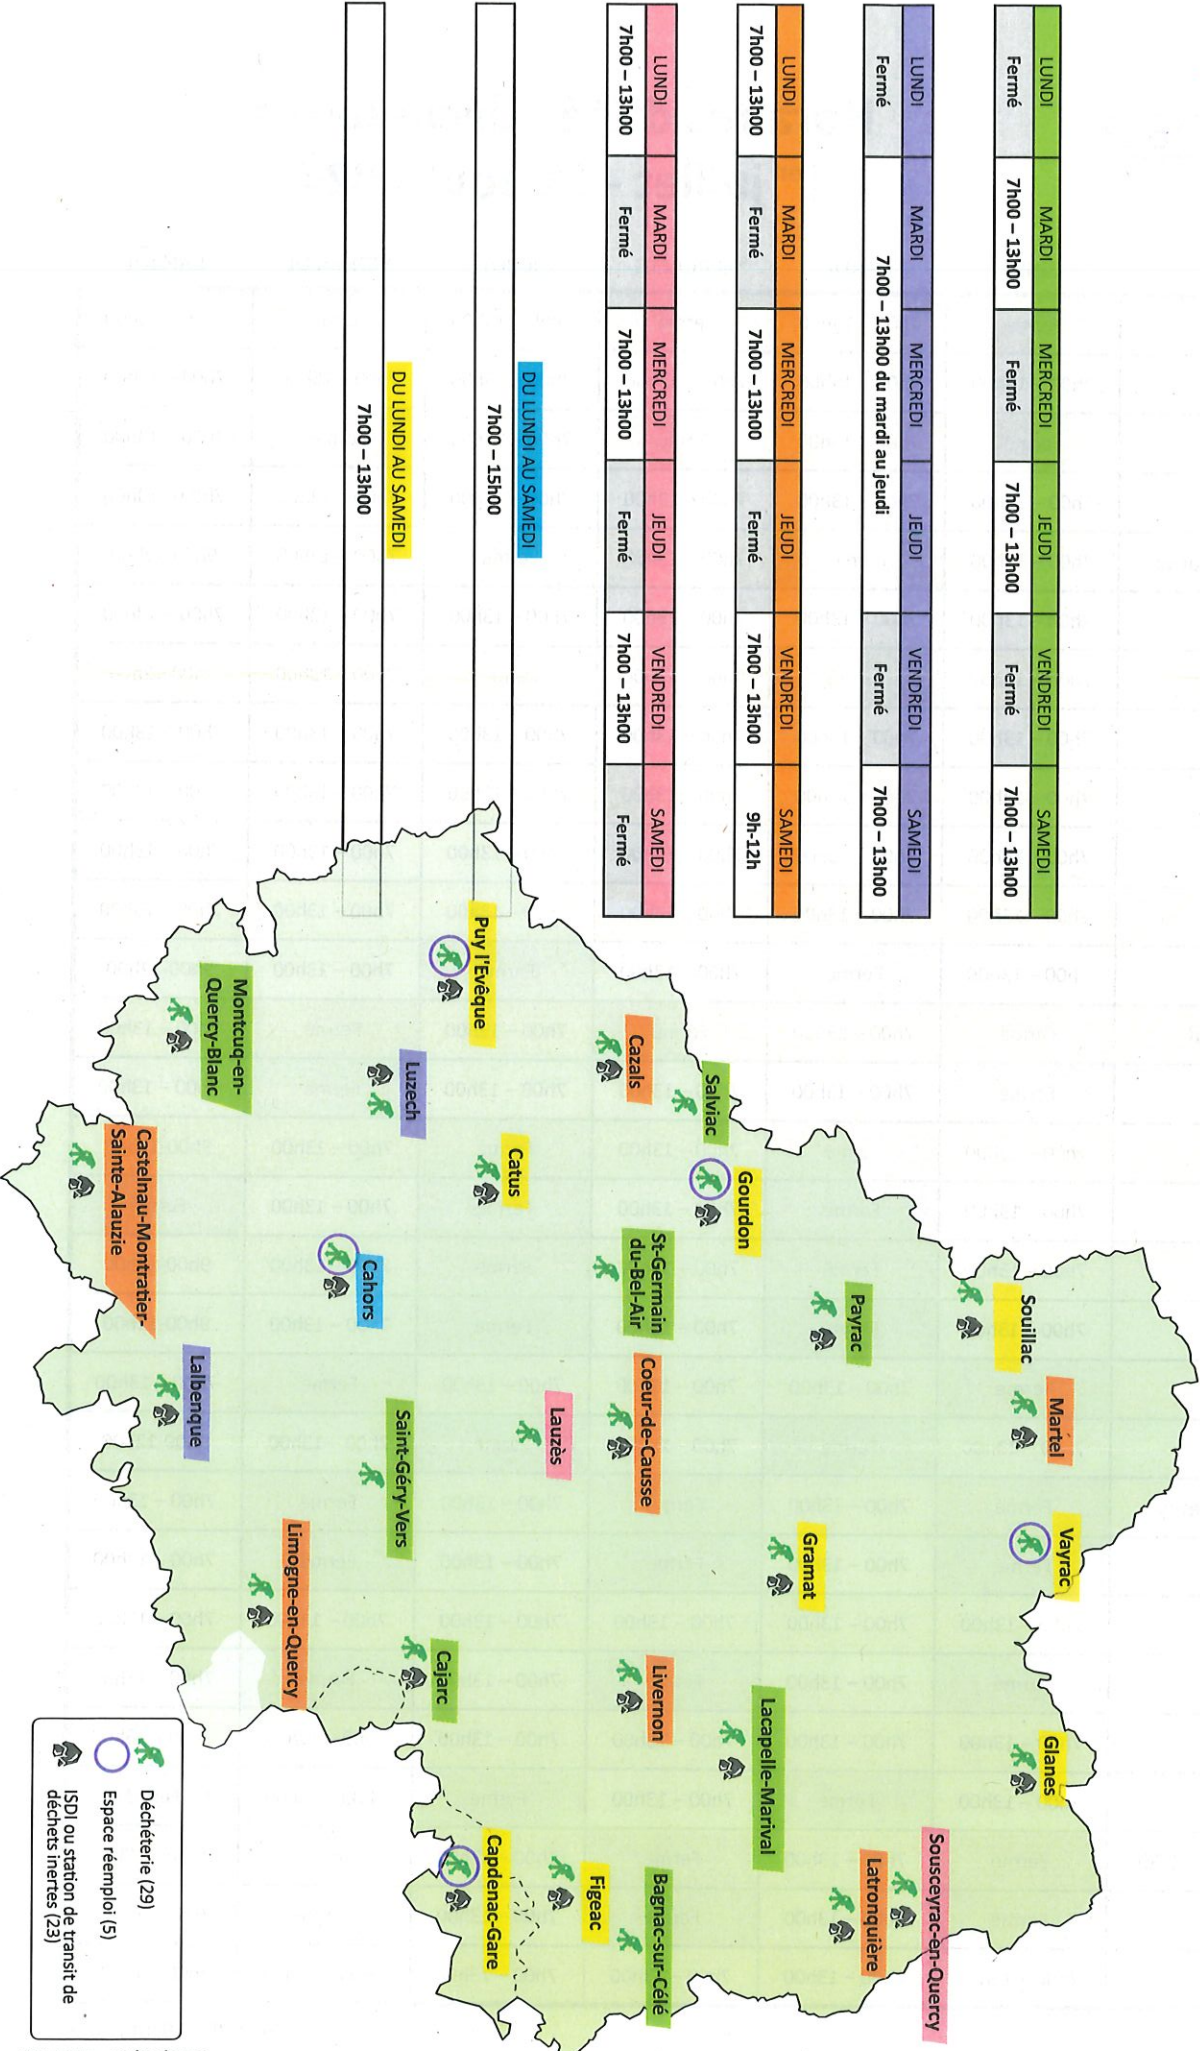

DU LUNDI AU SAMEDI					
7h00 - 13h00					

- Déchèterie (29)
- Espace réemploi (5)
- ISDI ou station de transit de déchets inertes (23)