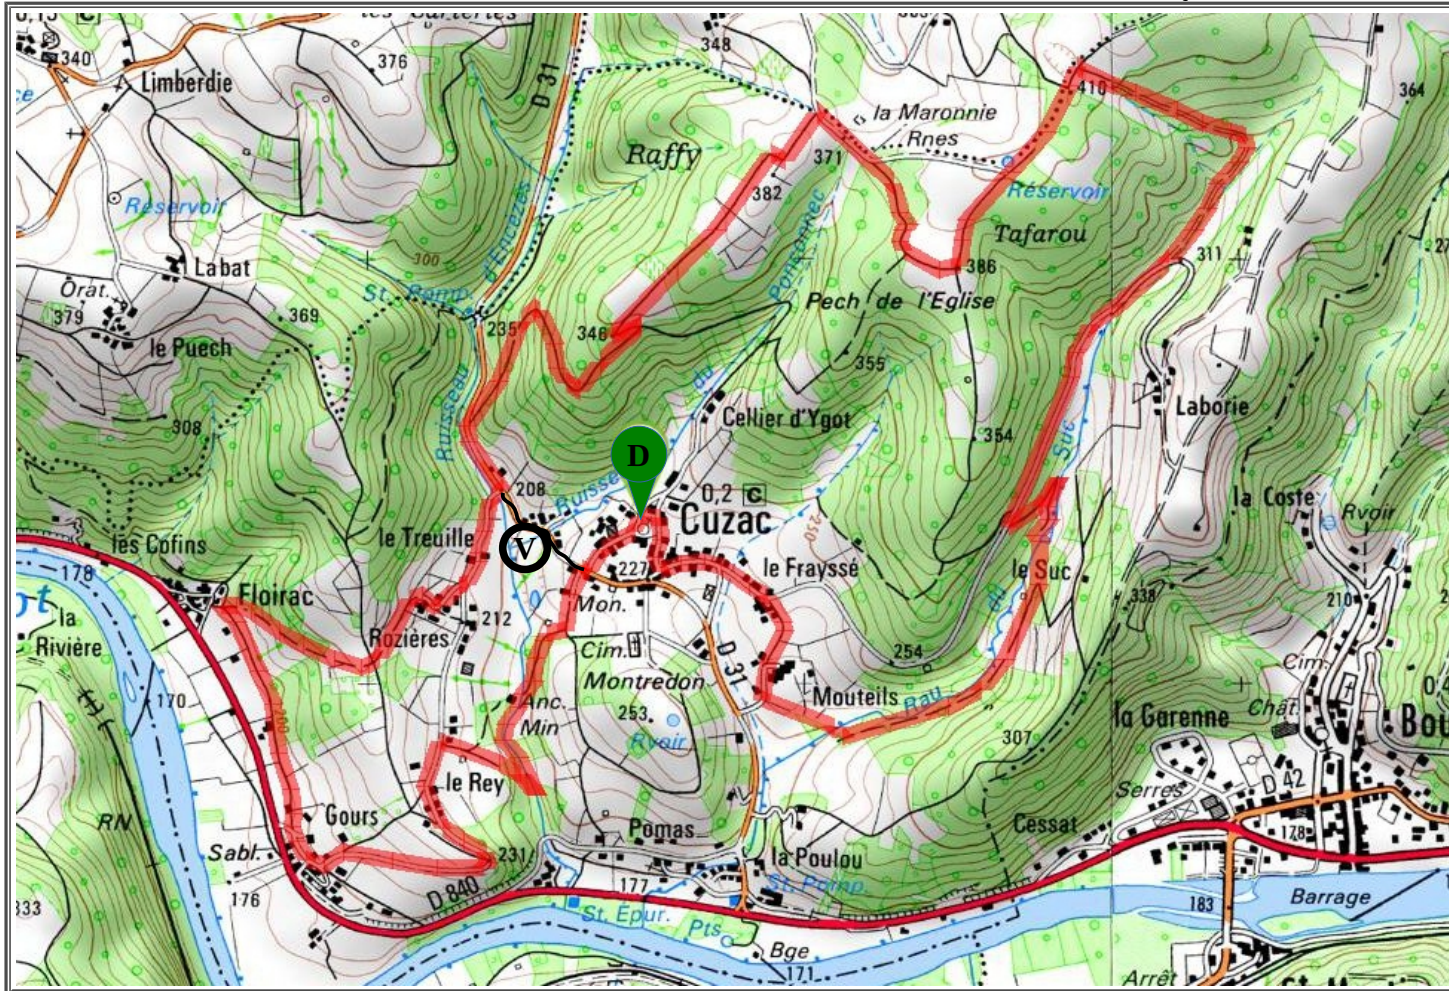

Randonnée du Suc (Cuzac)

Balisage
rose

 Variante retour village

 Départ Mairie

Informations sur l'itinéraire

Durée moyenne : 3h00
Distance : 9.83 km
Dénivelé positif : 286m
Dénivelé négatif : 287m
Point haut : 408m
Point bas : 191m